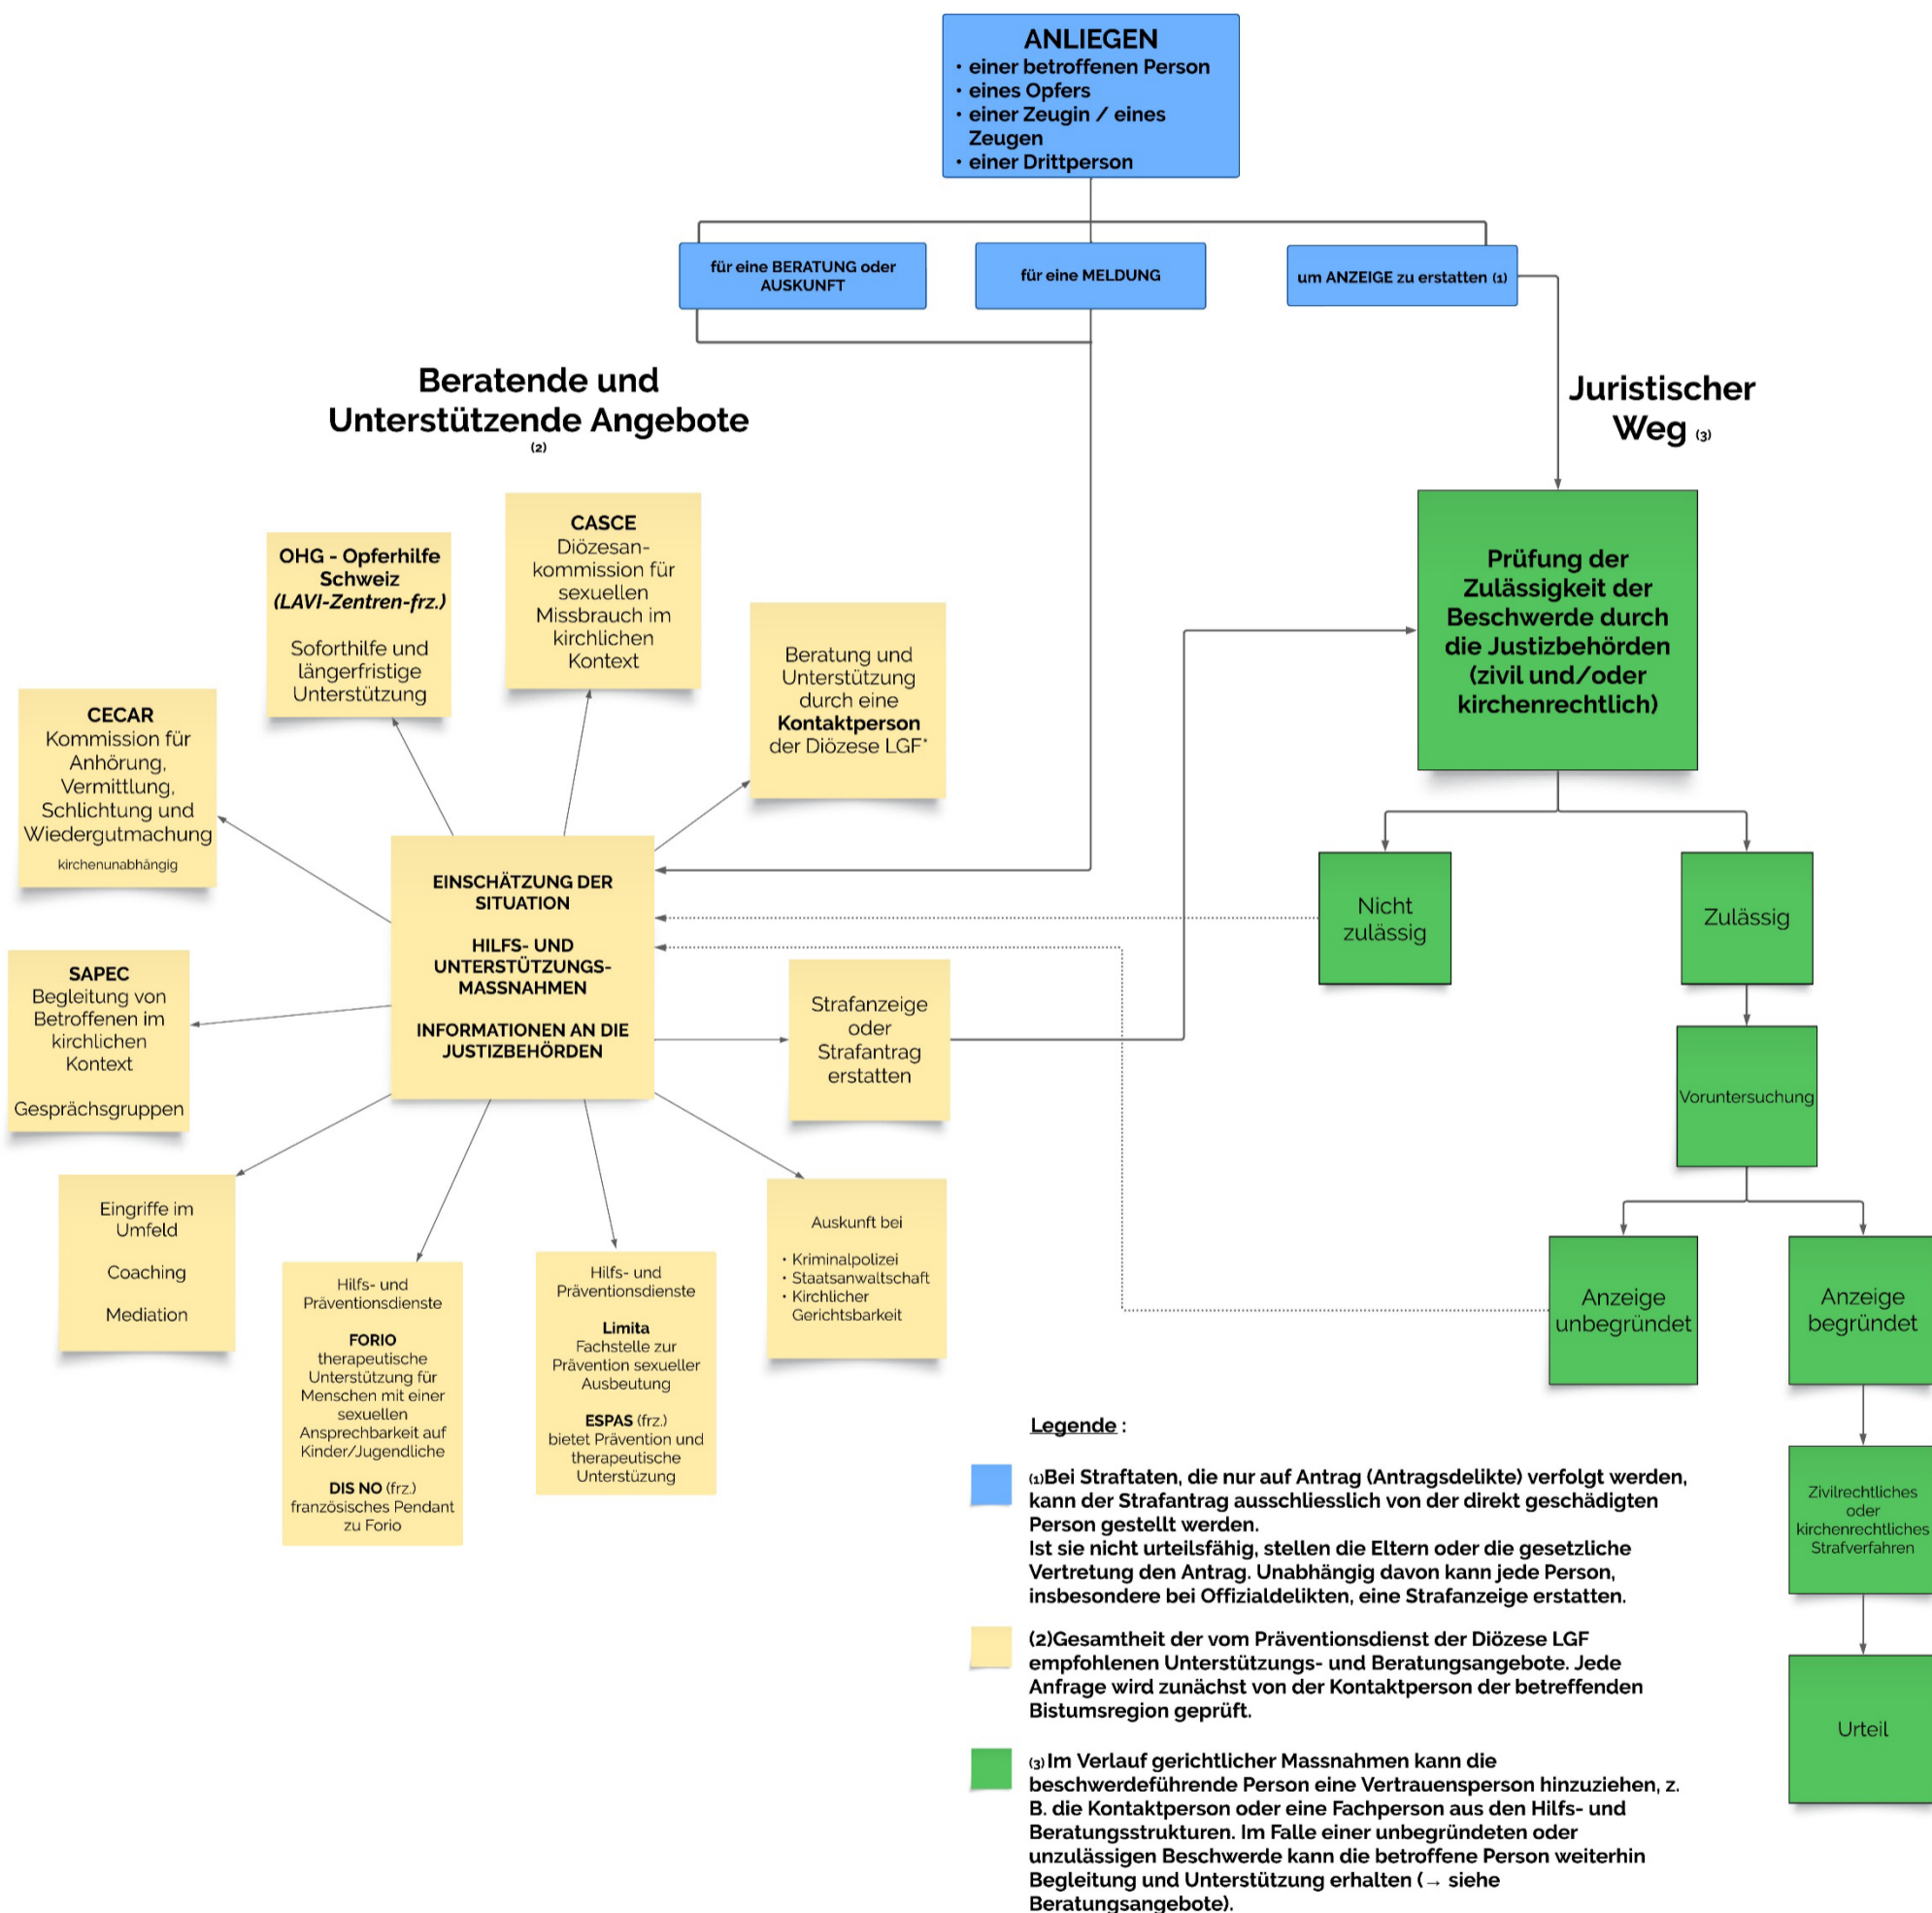

Empfohlenes Interventionsschema bei Verletzung der Integrität

Kontaktpersonen des Bistums LGF*

Freiburg F / D : Lia Lopez-Polo	076 532 75 93	lia.lopezpolo@cath-fr.ch
Freiburg D : Matthias Willauer-Honegger	026 426 34 26	matthias.willauer-honegger@cath-fr.ch
Genf : Evelyne Oberson	076 481 19 73	evelyne.oberson@cath-ge.ch
Genf : Michel Colin	079 957 55 65	michel.colin@ecr-ge.ch
Neuenburg und Waadt : Blandine Charles	079 331 74 52	blandine.charles@cath-va.ch
Neuenburg : Pierre-Yves Dick	079 260 04 63	pierre-yves.dick@cath-ne.ch